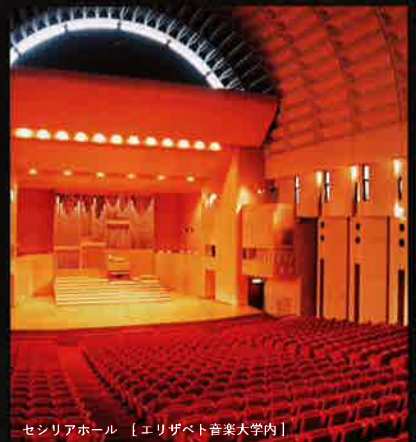

入場料金 (全席自由席) 一般: 1,000 円 (税込)

@ セシリアホール [エリザベト音楽大学内]

■ 主催: 広島商工会議所青年部 ■ 協力: エリザベト音楽大学 ■ お問合せ: 広島商工会議所 事務局 TEL:082-222-6661
■ 後援: 広島県教育委員会・広島市教育委員会・中国新聞社・中国放送・広島テレビ・広島ホームテレビ・テレビ新広島・
広島リビング新聞社・広島FM放送・広島青年会議所 ※会場には駐車場がございませんので、公共交通機関をご利用ください。

開場 14:00
開演 14:30~

楽器のふれあい広場

12:30 ~ 14:00 [セシリアホール2F]
ホールラウンジに直接楽器に触ることができる広場を設けております。

第一部: エリザベト音楽大学による演奏
第二部: 音大生とこどもたちによる演奏

セシリアホール [エリザベト音楽大学内]